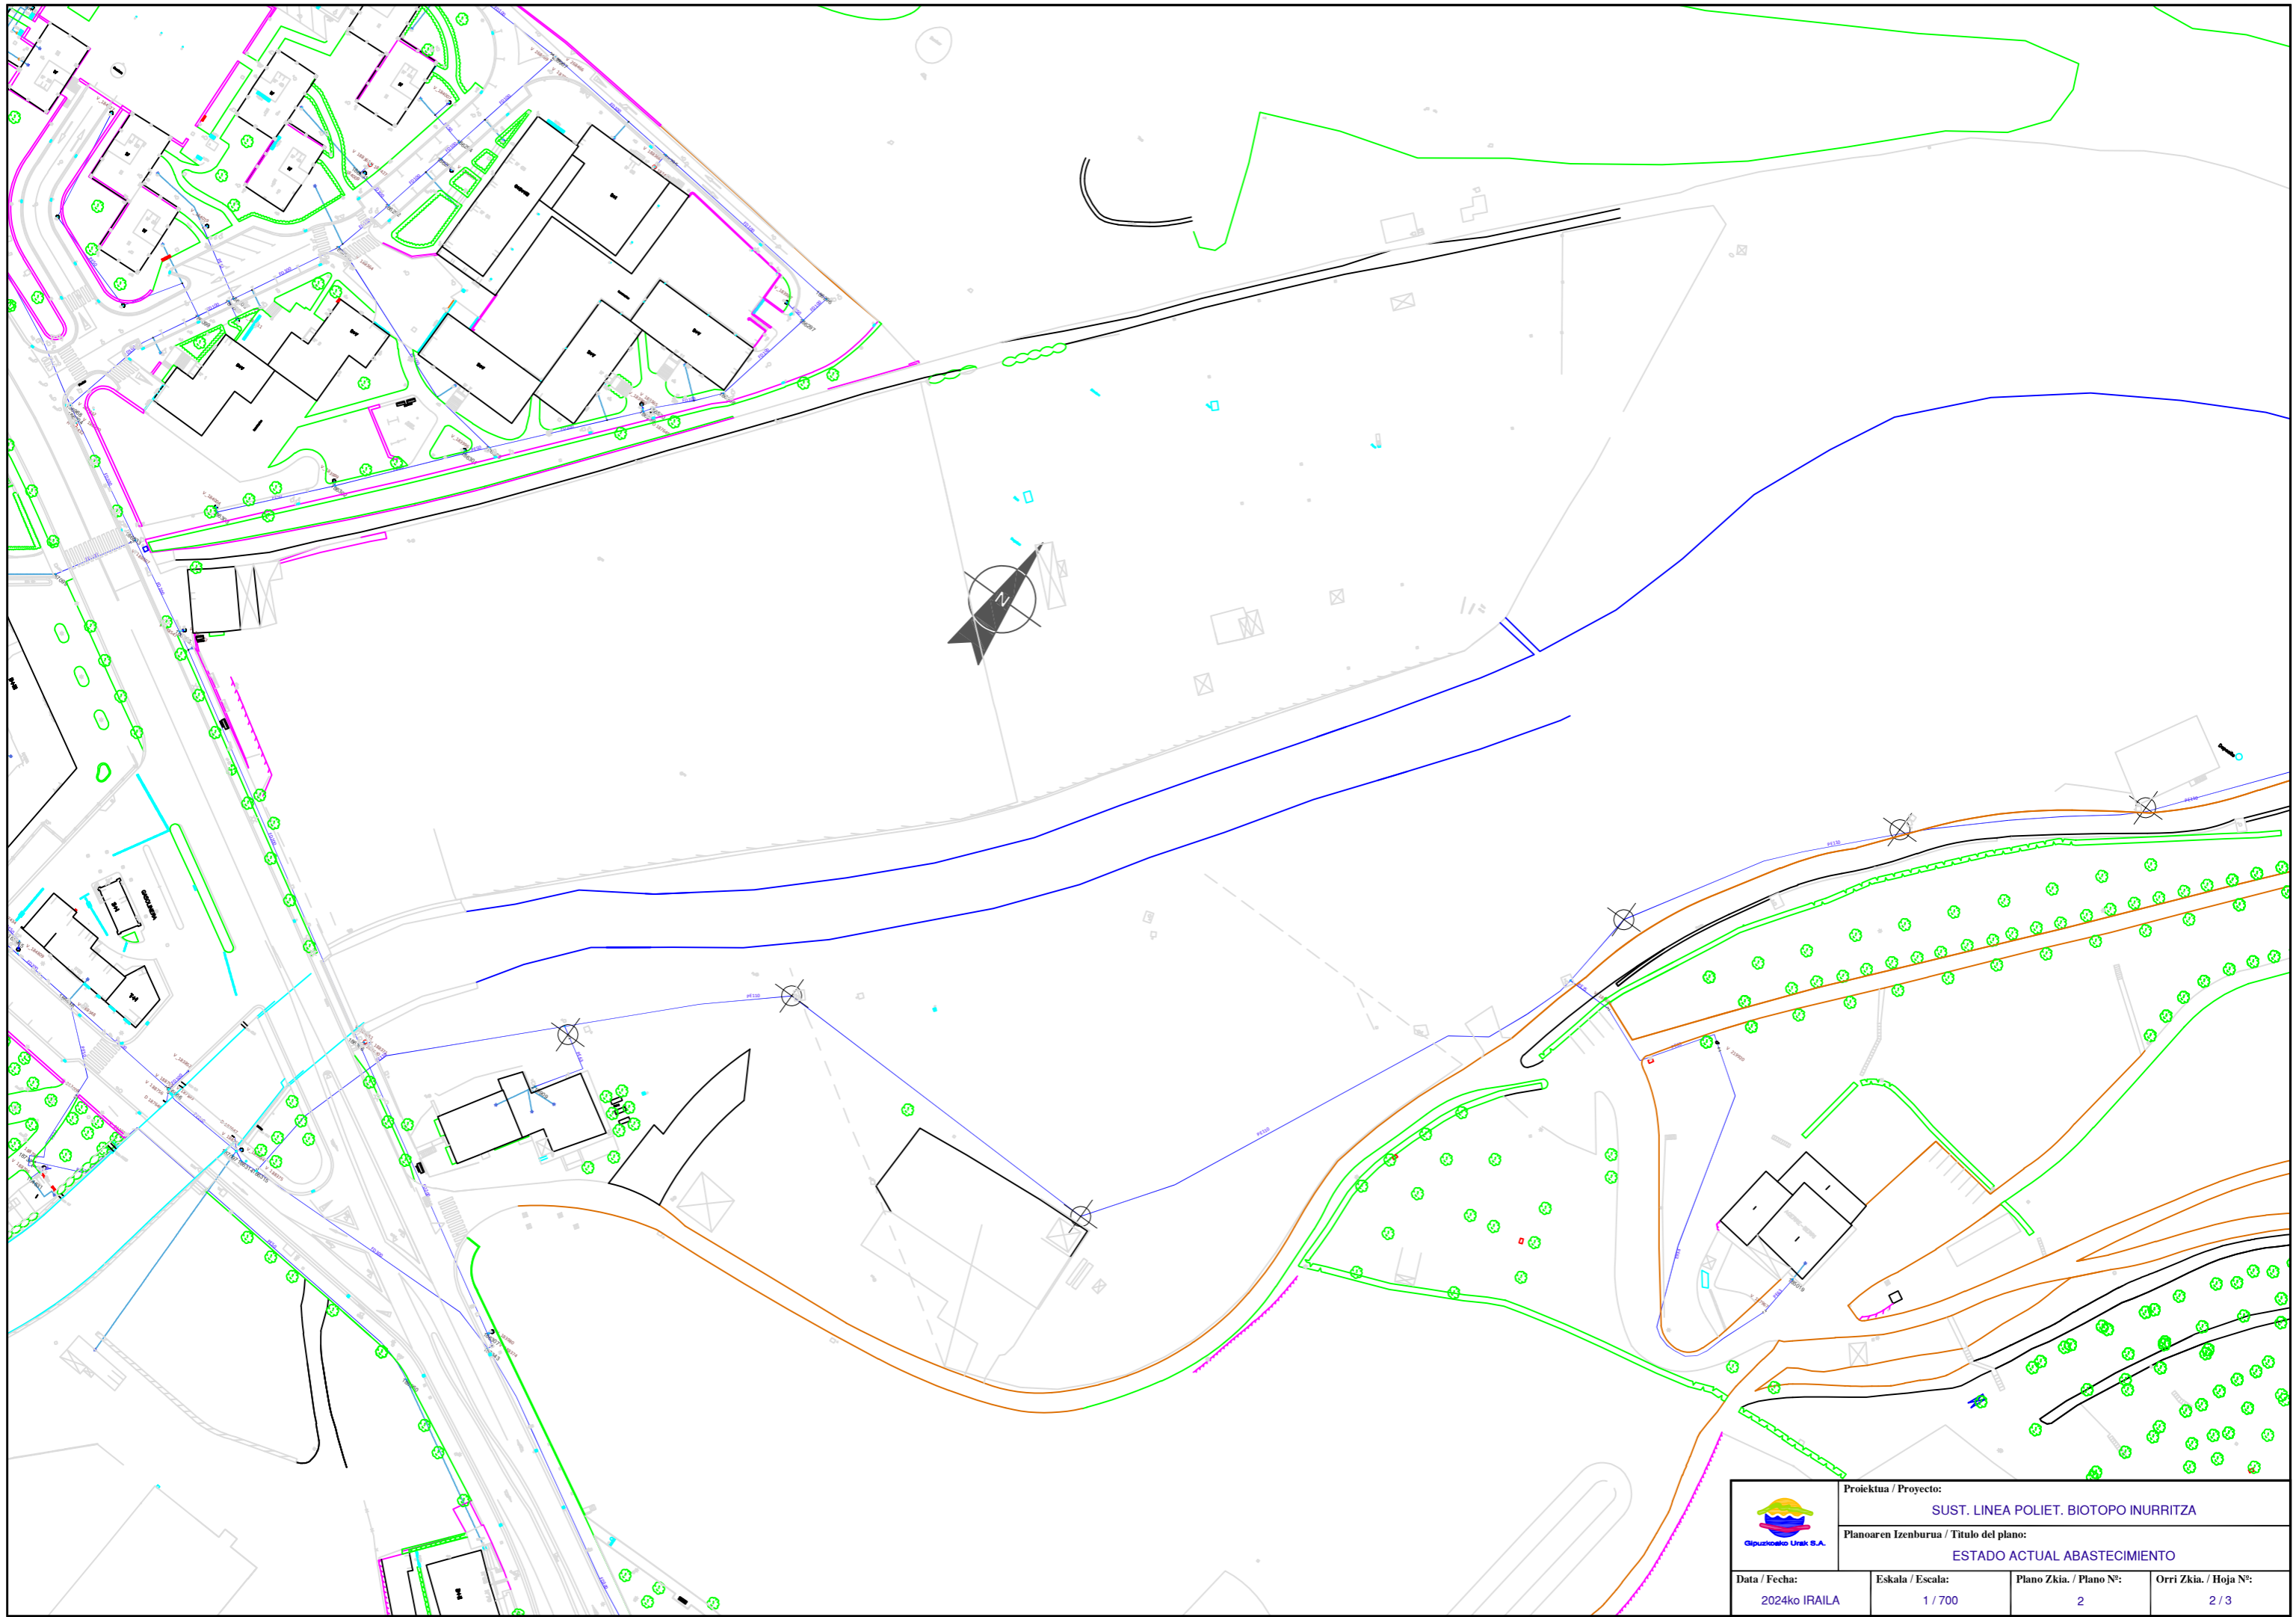

## PLANOS

---

***SUST. LINEA POLIETILENO BIOTOPO IÑURRITZA***

**ZARAUTZ**

---

# SITUACION

	Proiektua / Proyecto:		
	SUST. LINEA POLIET. BIOTOPO INURRITZA		
Planoaren Izenburua / Título del plano:		SITUACION	
Data / Fecha:	Eskala / Escala:	Plano Zkia. / Plano Nº:	Orri Zkia. / Hoja Nº:
2024ko IRAILA	1 / 6.000	1	1 / 1

	Proiektua / Proyecto: <b>SUST. LINEA POLIET. BIOTOPO INURRITZA</b>		
	Planoaren Izenburua / Título del plano: <b>ESTADO ACTUAL ABASTECIMIENTO</b>		
Data / Fecha: 2024ko IRAILA	Eskala / Escala: 1 / 1.500	Plano Zkia. / Plano Nº: 2	Orri Zkia. / Hoja Nº: 1 / 3

	Proiektua / Proyecto: <b>SUST. LINEA POLIET. BIOTOPO INURRITZA</b>		
	Planoaren Izenburua / Título del plano: <b>ESTADO ACTUAL ABASTECIMIENTO</b>		
Data / Fecha: 2024ko IRAILA	Eskala / Escala: 1 / 700	Plano Zkia. / Plano Nº: 2	Orri Zkia. / Hoja Nº: 2 / 3