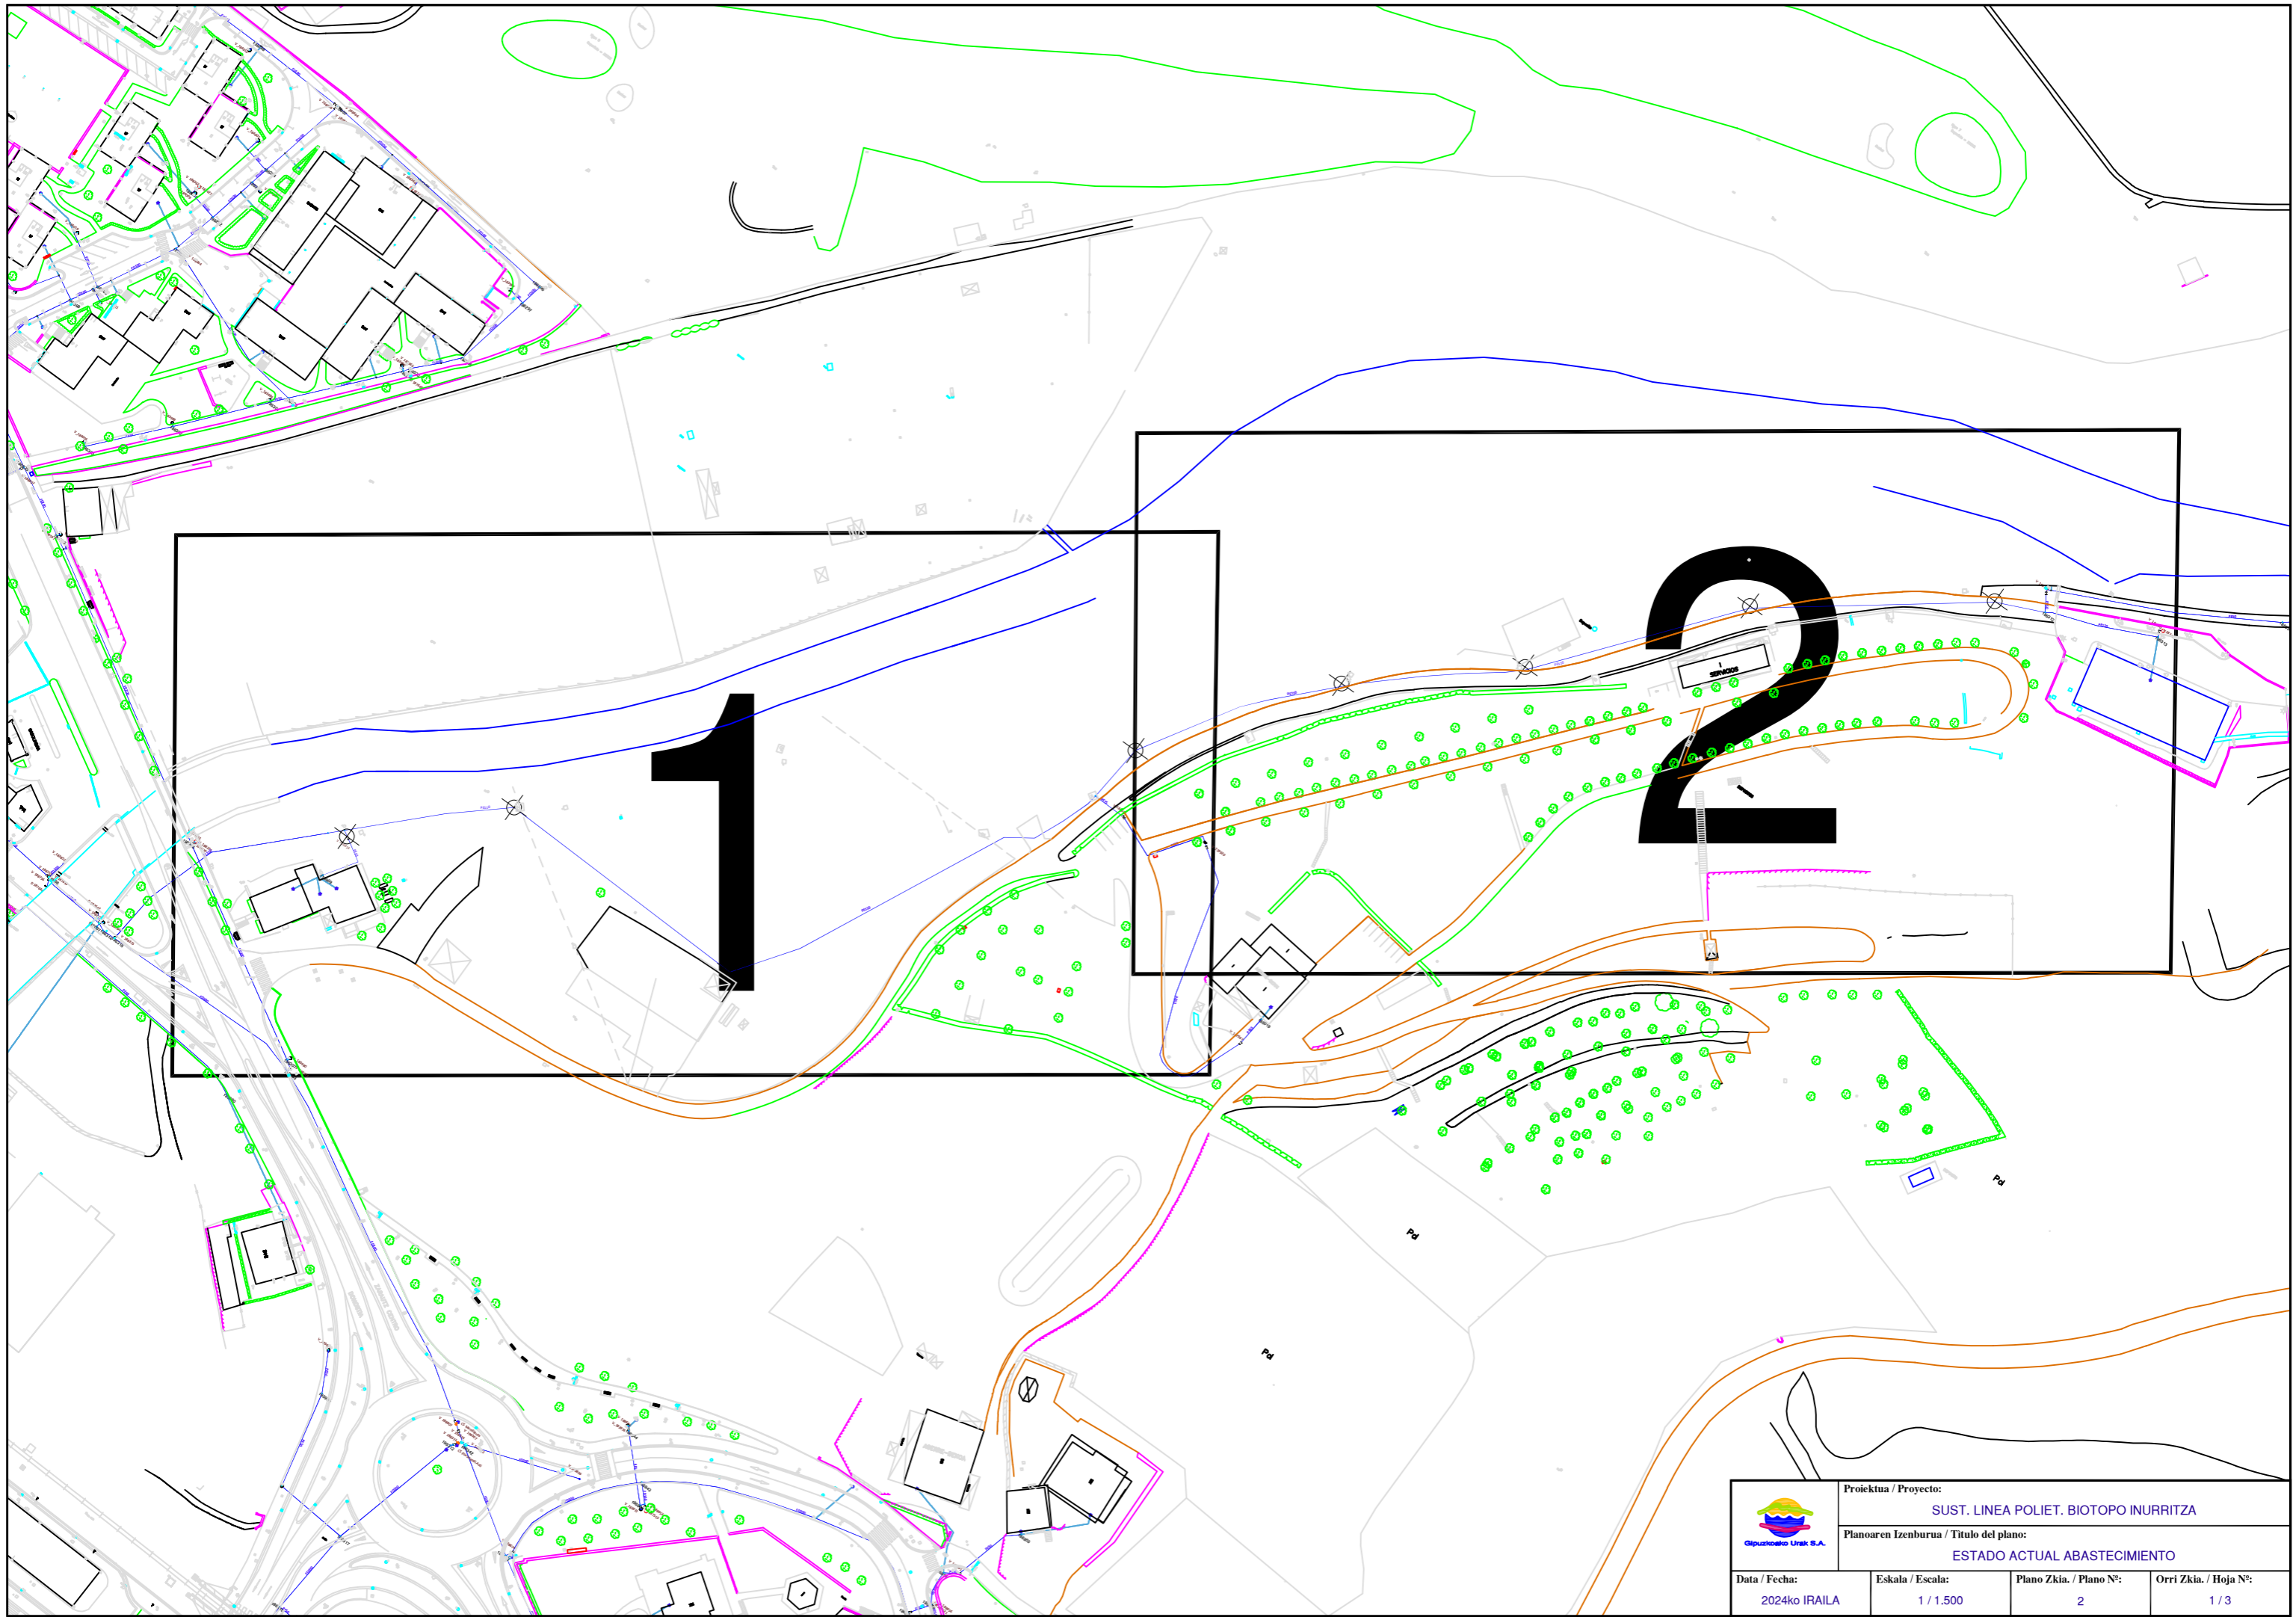

## PLANOS

---

***SUST. LINEA POLIETILENO BIOTOPO IÑURRITZA***

**ZARAUTZ**

---

# SITUACION

	Proiektua / Proyecto:		
	SUST. LINEA POLIET. BIOTOPO INURRITZA		
Planoaren Izenburua / Título del plano:		SITUACION	
Data / Fecha:	Eskala / Escala:	Plano Zkia. / Plano Nº:	Orri Zkia. / Hoja Nº:
2024ko IRAILA	1 / 6.000	1	1 / 1

	Proiektua / Proyecto: <b>SUST. LINEA POLIET. BIOTOPO INURRITZA</b>		
	Planoaren Izenburua / Título del plano: <b>ESTADO ACTUAL ABASTECIMIENTO</b>		
Data / Fecha: 2024ko IRAILA	Eskala / Escala: 1 / 1.500	Plano Zkia. / Plano Nº: 2	Orri Zkia. / Hoja Nº: 1 / 3

	Proiektua / Proyecto: <b>SUST. LINEA POLIET. BIOTOPO INURRITZA</b>		
	Planoaren Izenburua / Título del plano: <b>ESTADO ACTUAL ABASTECIMIENTO</b>		
Data / Fecha: 2024ko IRAILA	Eskala / Escala: 1 / 700	Plano Zkia. / Plano Nº: 2	Orri Zkia. / Hoja Nº: 2 / 3