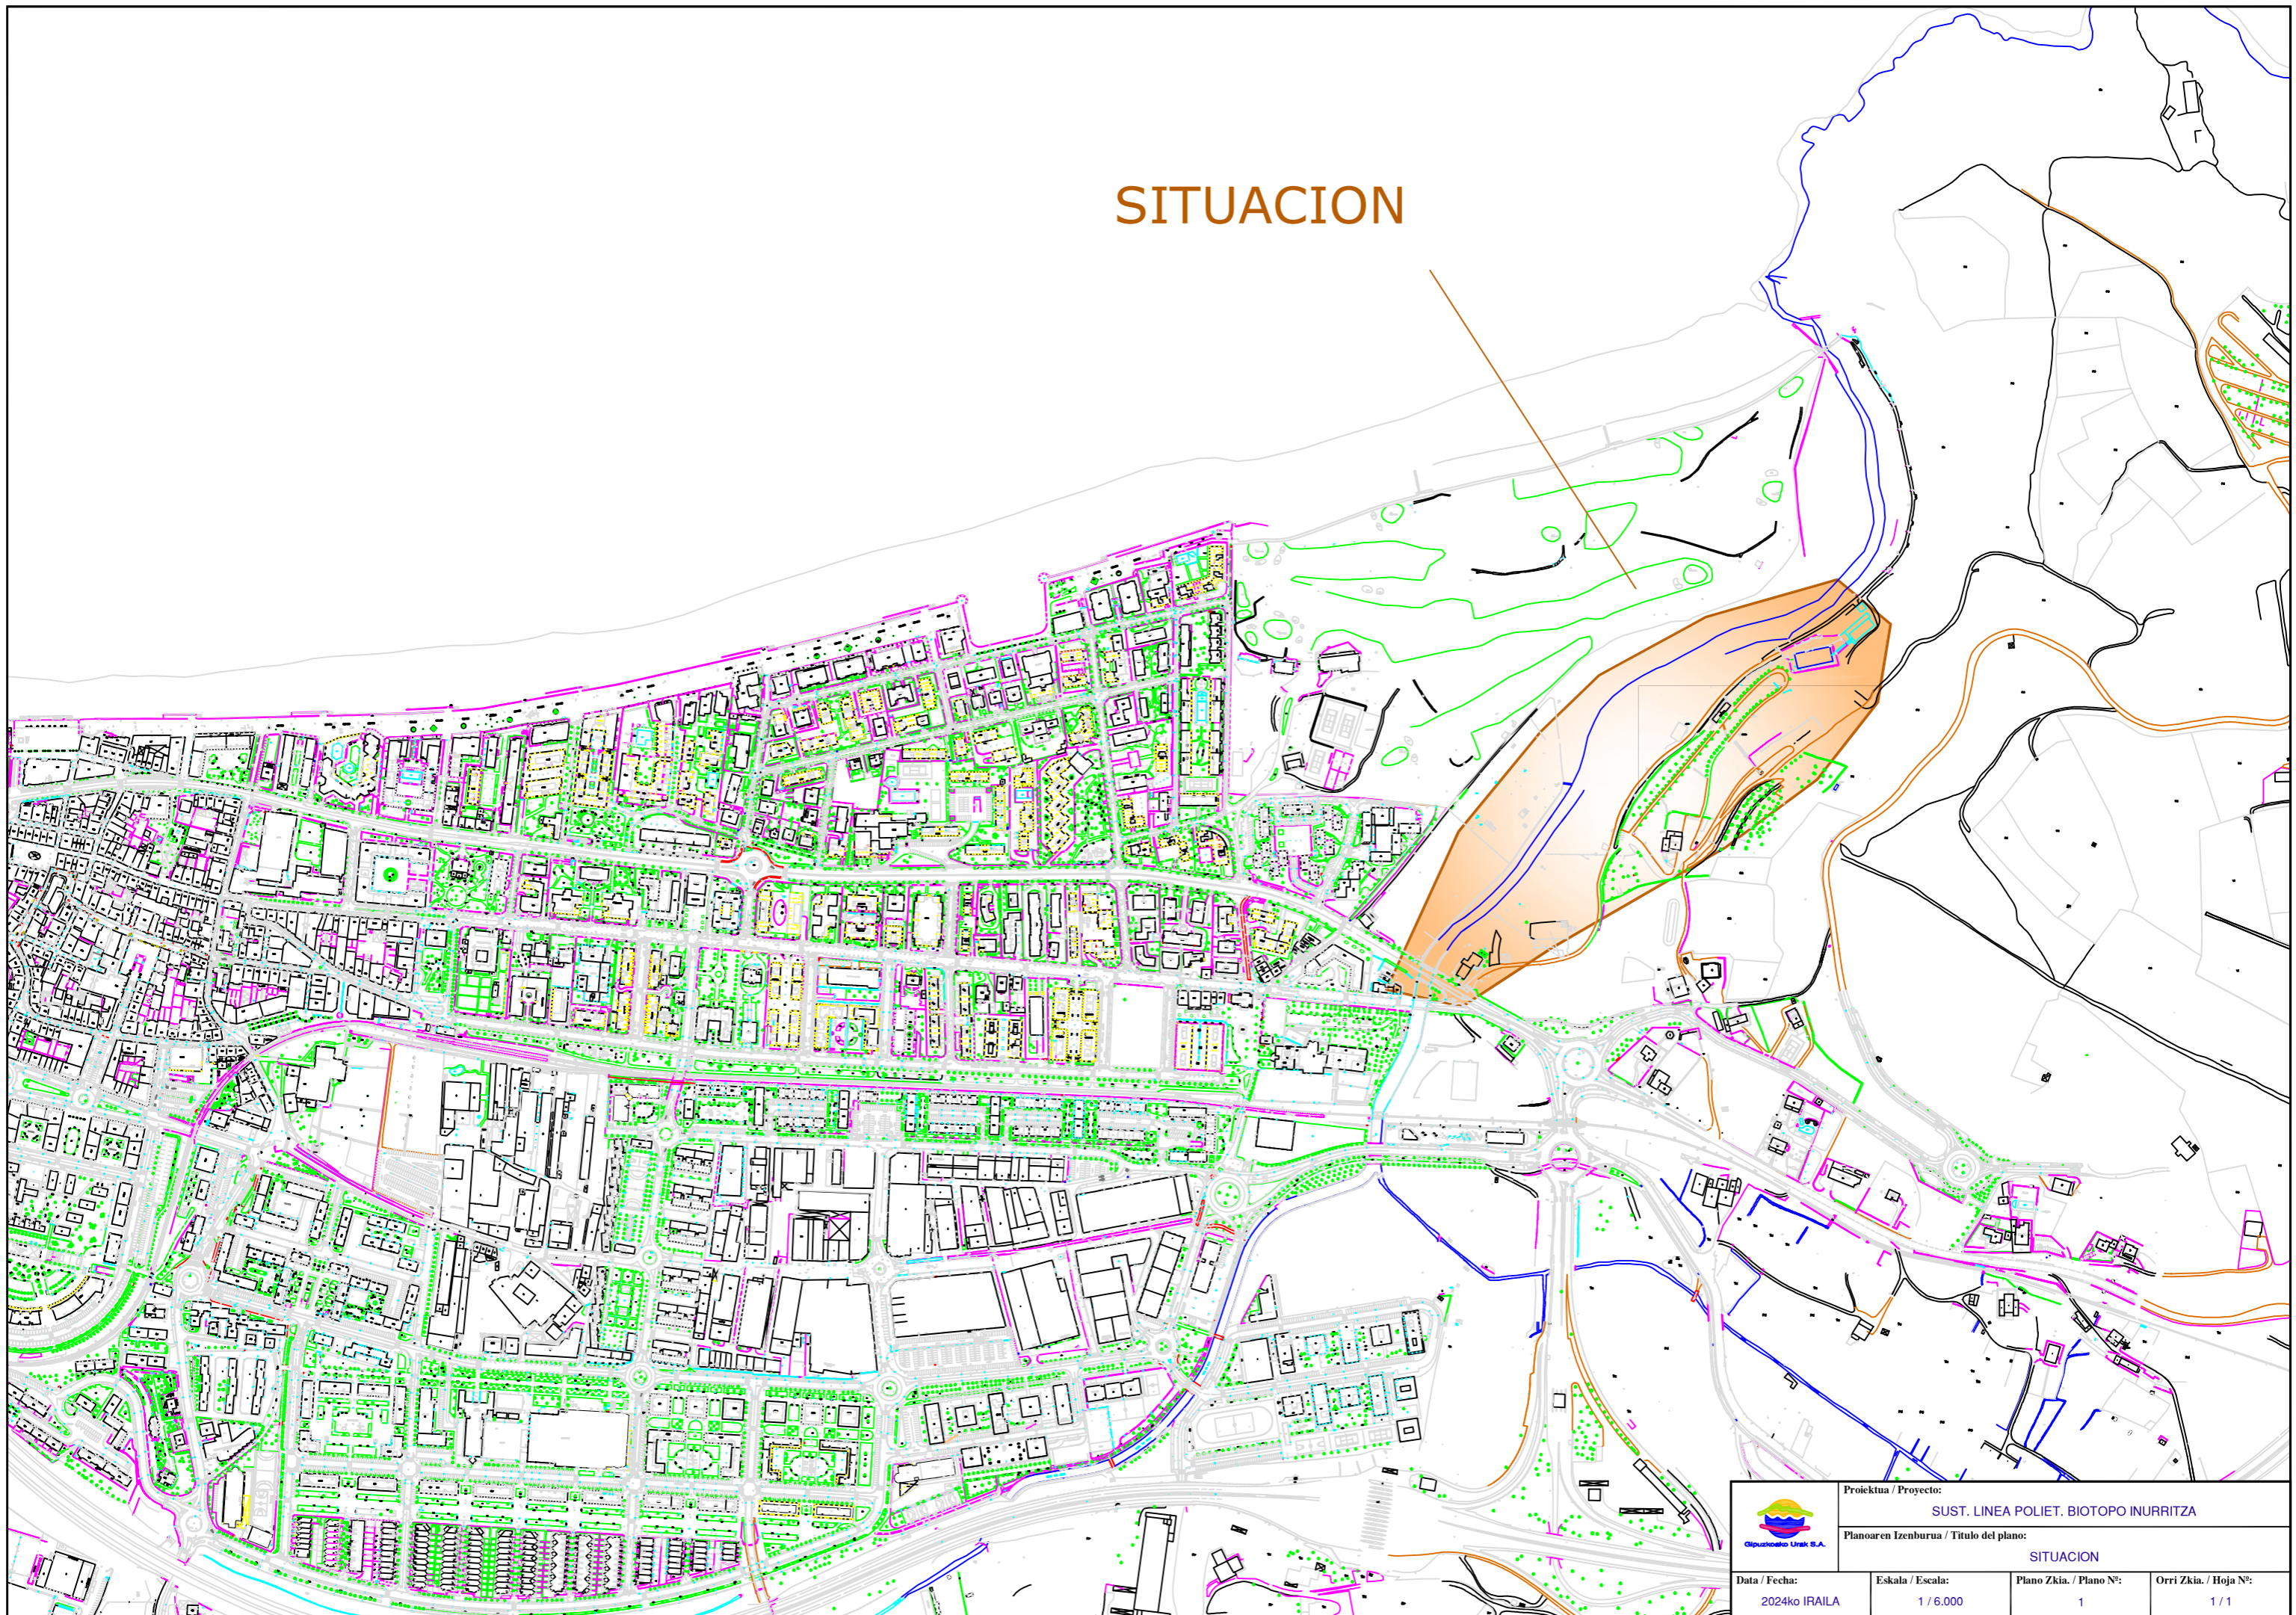

## PLANOS

---

***SUST. LINEA POLIETILENO BIOTOPO IÑURRITZA***

**ZARAUTZ**

---

# SITUACION

	Proiektua / Proyecto:		
	SUST. LINEA POLIET. BIOTOPO INURRITZA		
Planoaren Izenburua / Título del plano:		SITUACION	
Data / Fecha:	Eskala / Escala:	Plano Zkia. / Plano Nº:	Orri Zkia. / Hoja Nº:
2024ko IRAILA	1 / 6.000	1	1 / 1

	Proiektua / Proyecto: <b>SUST. LINEA POLIET. BIOTOPO INURRITZA</b>		
	Planoaren Izenburua / Título del plano: <b>ESTADO ACTUAL ABASTECIMIENTO</b>		
Data / Fecha: 2024ko IRAILA	Eskala / Escala: 1 / 1.500	Plano Zkia. / Plano Nº: 2	Orri Zkia. / Hoja Nº: 1 / 3

	Proiektua / Proyecto: <b>SUST. LINEA POLIET. BIOTOPO INURRITZA</b>			
	Planoaren Izenburua / Título del plano: <b>ESTADO ACTUAL ABASTECIMIENTO</b>			
Data / Fecha: 2024ko IRAILA	Eskala / Escala: 1 / 700	Plano Zkia. / Plano Nº: 2	Orri Zkia. / Hoja Nº: 3 / 3	