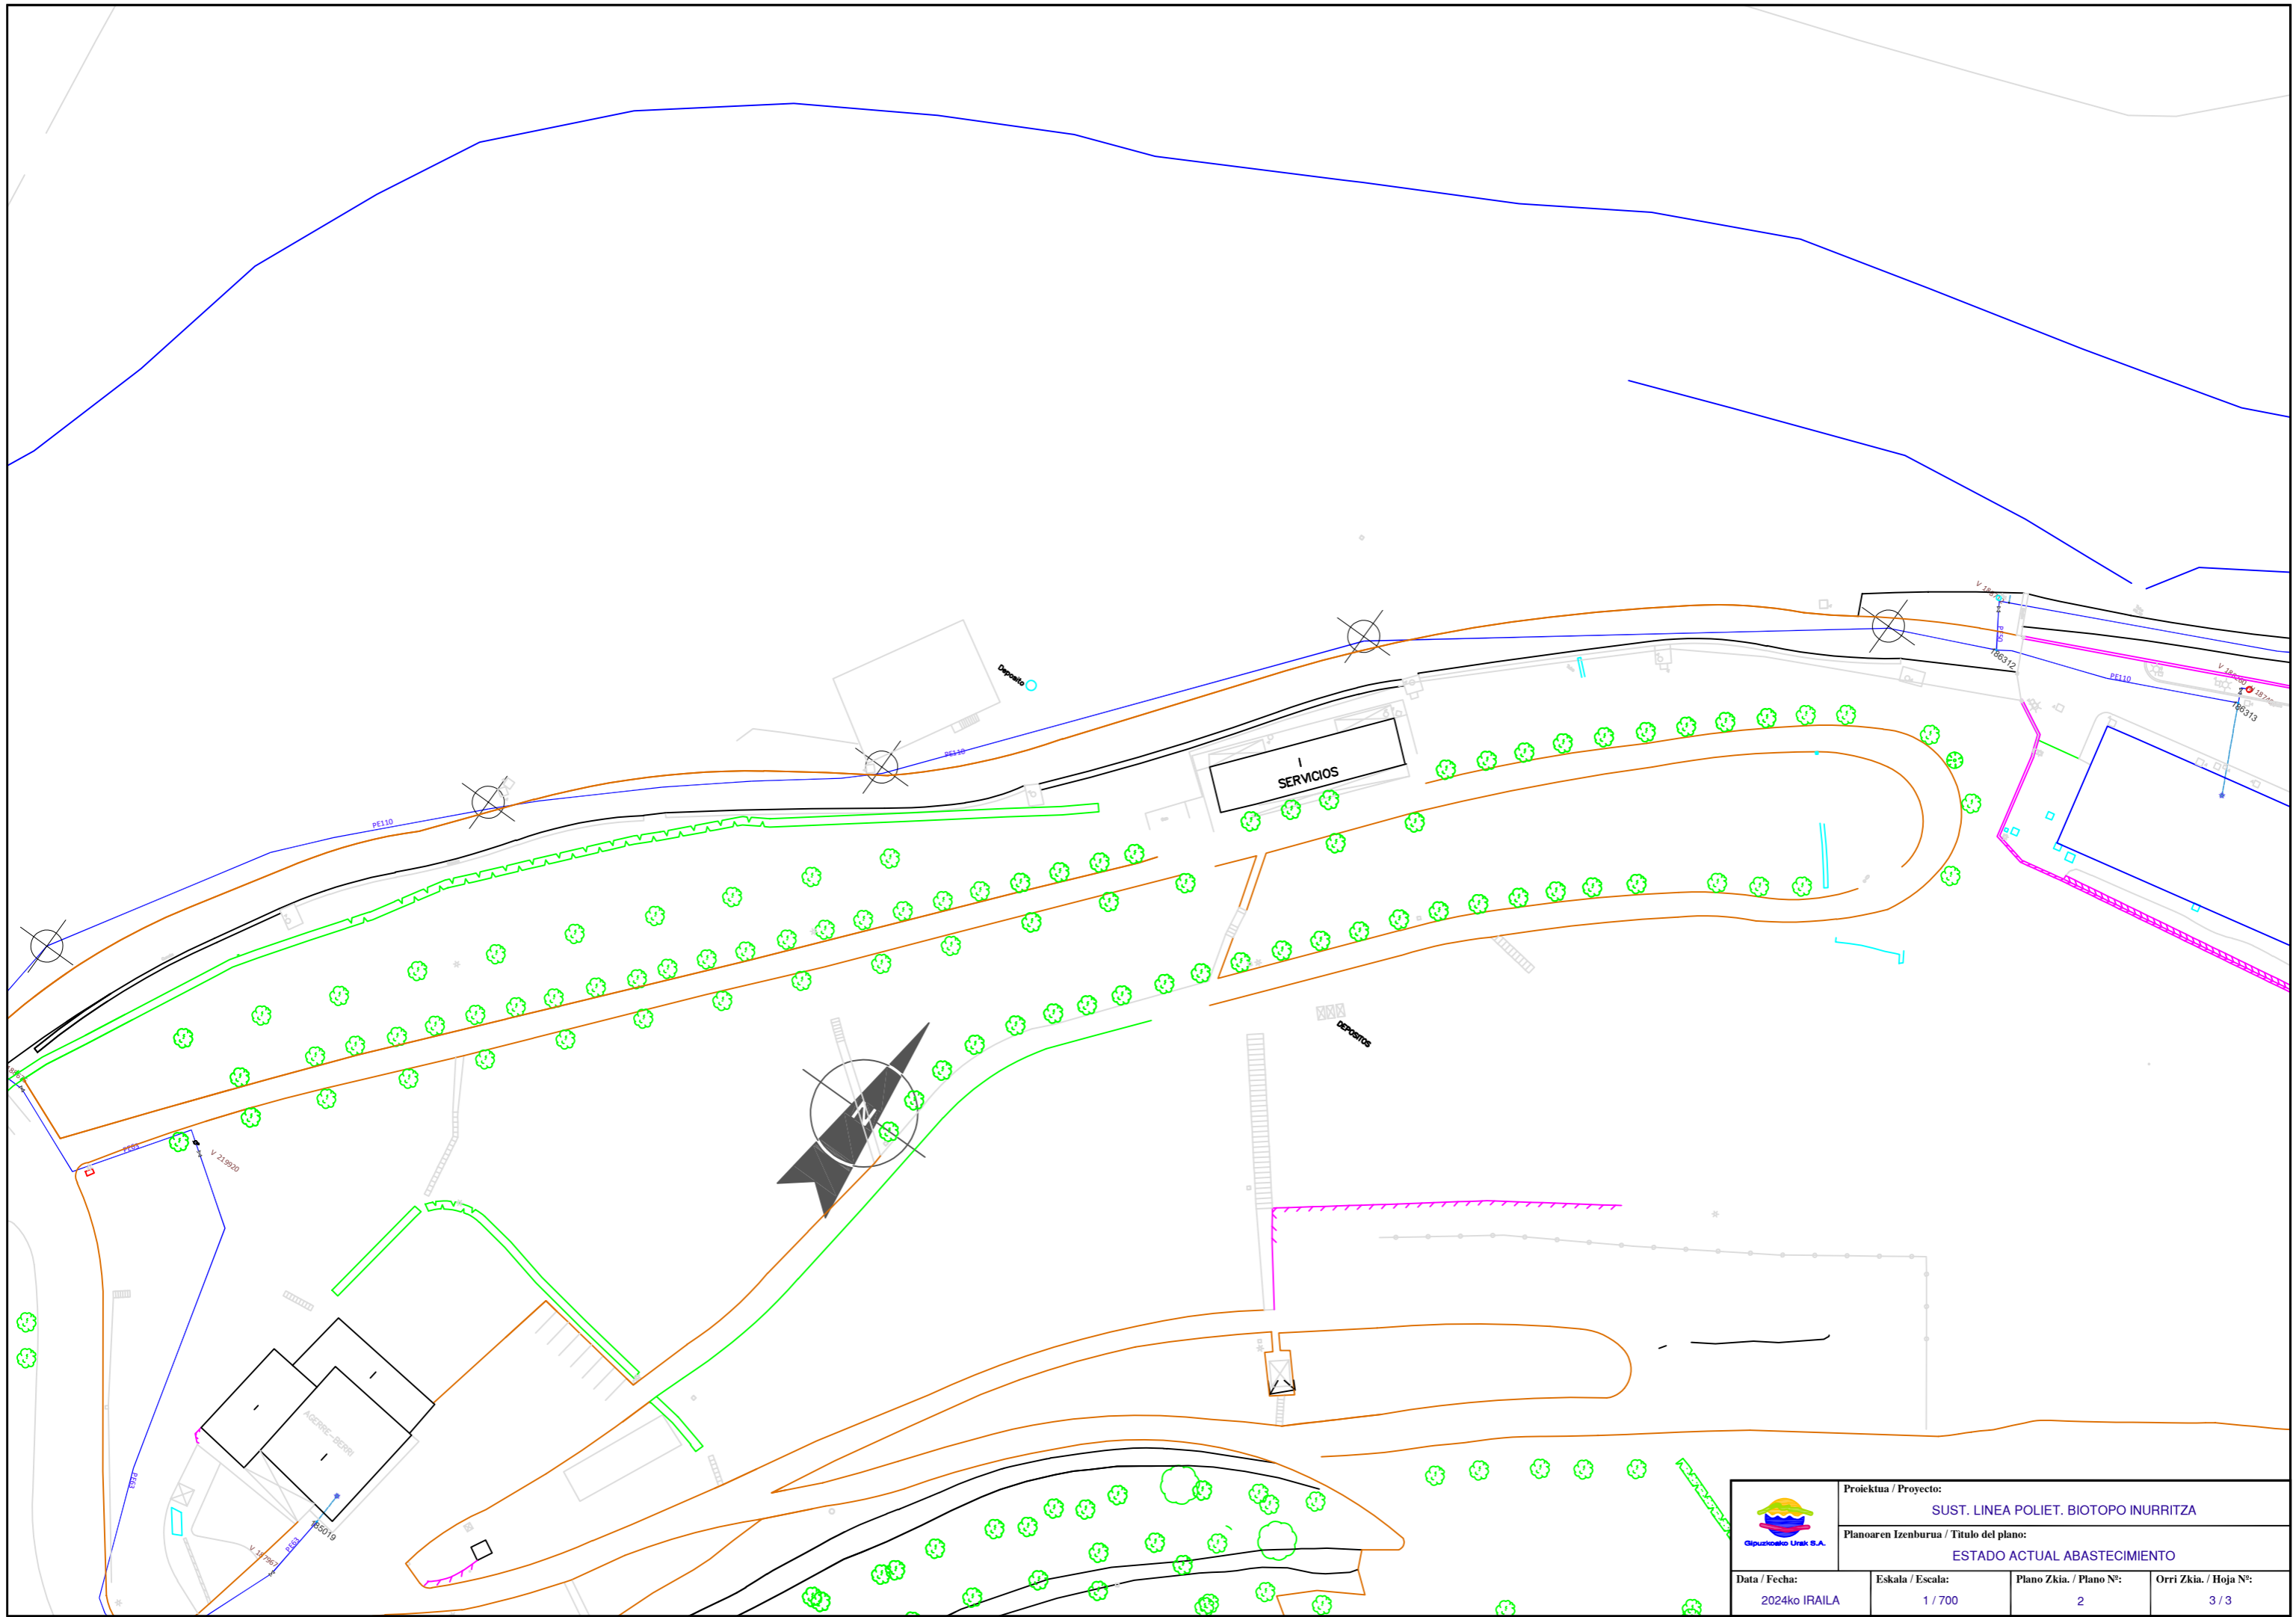

# SITUACION

	Proiektua / Proyecto:		
	SUST. LINEA POLIET. BIOTOPO INURRITZA		
Planoaren Izenburua / Título del plano:		SITUACION	
Data / Fecha:	Eskala / Escala:	Plano Zkia. / Plano Nº:	Orri Zkia. / Hoja Nº:
2024ko IRAILA	1 / 6.000	1	1 / 1

	Proiektua / Proyecto: <b>SUST. LINEA POLIET. BIOTOPO INURRITZA</b>		
	Planoaren Izenburua / Título del plano: <b>ESTADO ACTUAL ABASTECIMIENTO</b>		
Data / Fecha: 2024ko IRAILA	Eskala / Escala: 1 / 1.500	Plano Zkia. / Plano Nº: 2	Orri Zkia. / Hoja Nº: 1 / 3

	Proiektua / Proyecto: <b>SUST. LINEA POLIET. BIOTOPO INURRITZA</b>		
	Planoaren Izenburua / Título del plano: <b>ESTADO ACTUAL ABASTECIMIENTO</b>		
Data / Fecha: 2024ko IRAILA	Eskala / Escala: 1 / 700	Plano Zkia. / Plano Nº: 2	Orri Zkia. / Hoja Nº: 2 / 3

	Proiektua / Proyecto: <b>SUST. LINEA POLIET. BIOTOPO INURRITZA</b>			
	Planoaren Izenburua / Título del plano: <b>ESTADO ACTUAL ABASTECIMIENTO</b>			
Data / Fecha: 2024ko IRAILA	Eskala / Escala: 1 / 700	Plano Zkia. / Plano Nº: 2	Orri Zkia. / Hoja Nº: 3 / 3	