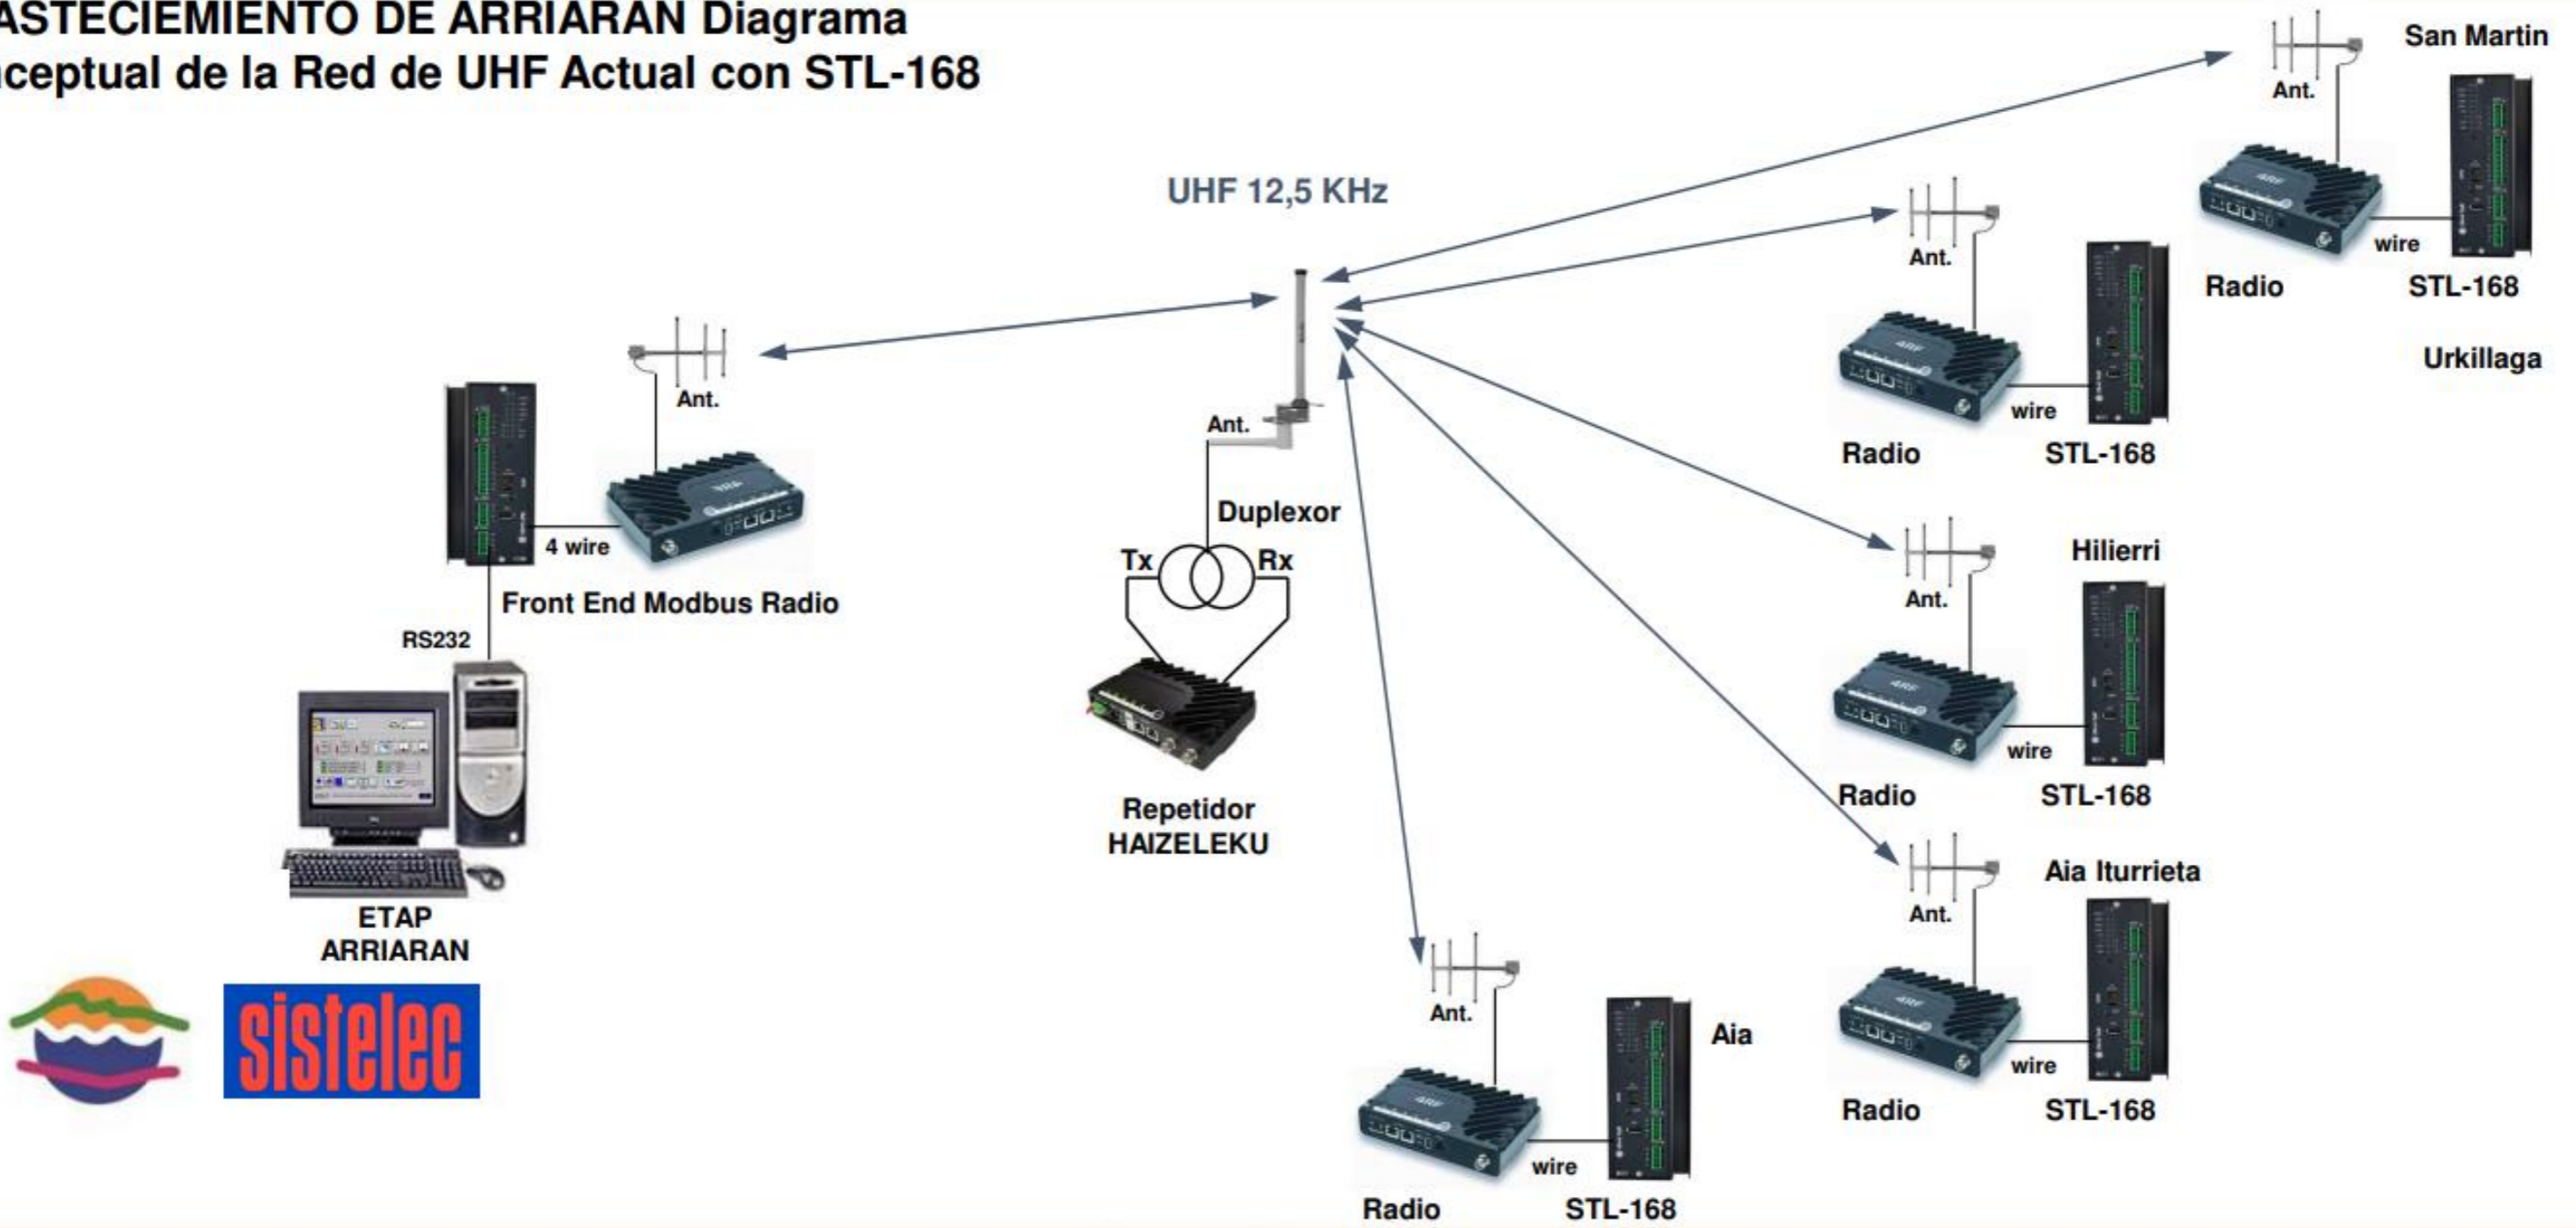

ABASTECIMIENTO DE ARRIARAN Diagrama conceptual de la Red de UHF Actual con STL-168

			Fecha	2022	PLANO de comunicaciones ACTUAL (ATAUN)				
			Resp.						
			Probado						
Cambio	Fecha	Nombre	Revisión	1					Hoja: 1 de 1